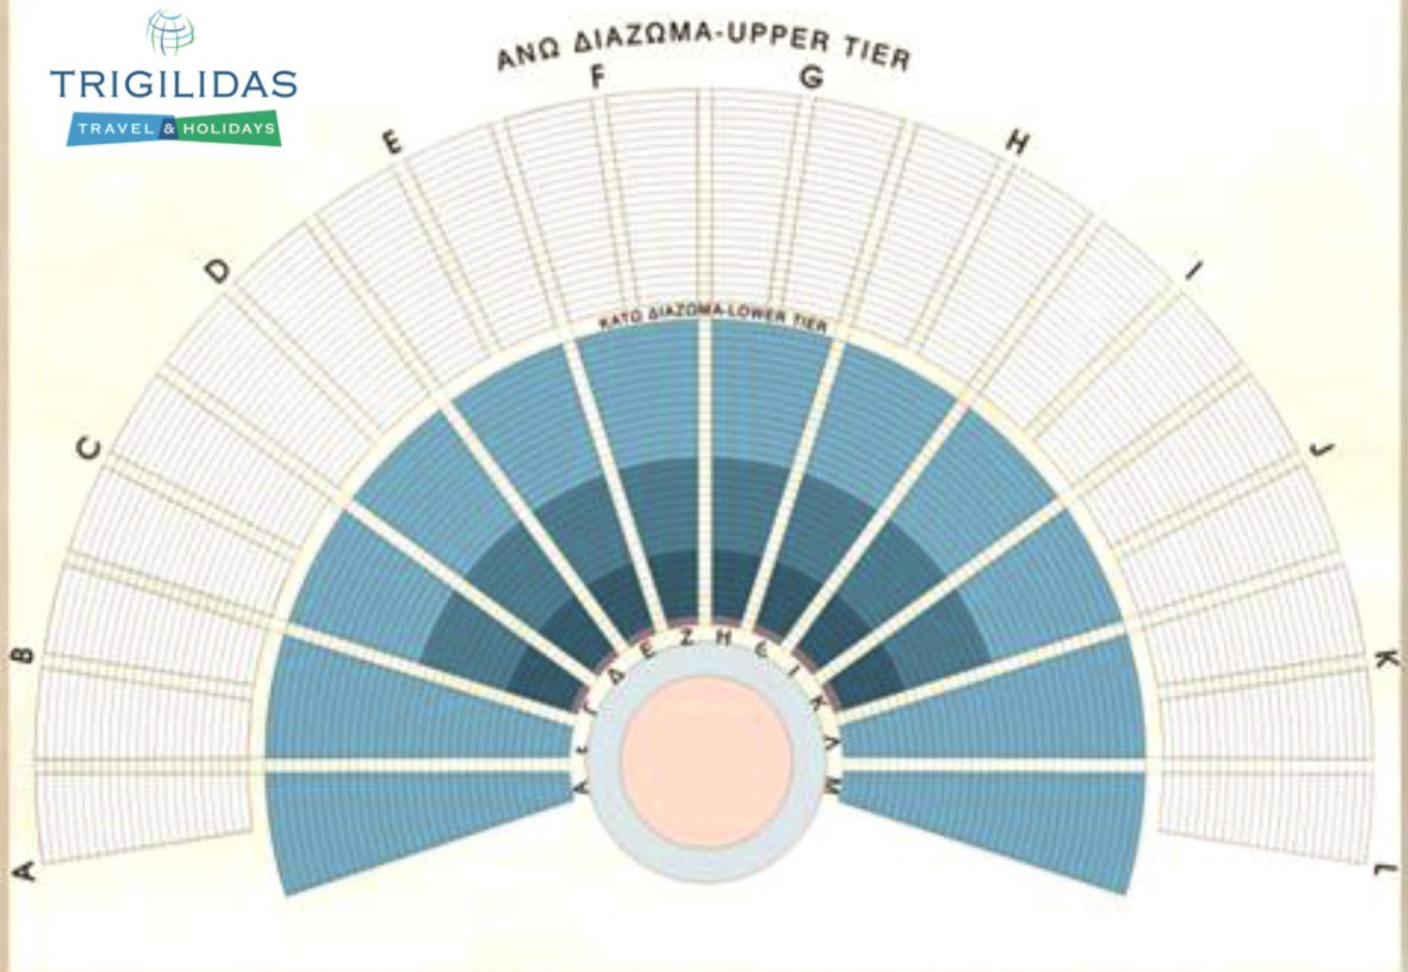

Αρχαίο Θέατρο Επιδαύρου

Ancient Theatre of Epidaurus

**ΔΙΑΚΕΚΡΙΜΕΝΗ
ΖΩΝΗ**

ΣΕΙΡΕΣ 2-8 (Γ-Κ)

**DINSTIGISHED
ZONE**

ROWS 2-8 (C-J)

**ΖΩΝΗ
Α**

ΣΕΙΡΕΣ 9-18 (Γ-Κ)

**ZONE
Α**

ROWS 9-18 (C-J)

**ΖΩΝΗ
Β**

ΣΕΙΡΕΣ 1-33 (Α,Β,Λ,Μ)
& 19-33 (Γ-Κ)

**ZONE
Β**

ROWS 1-33 (Α,Β,Κ,Λ)
& 19-33 (C-J)

**ΑΝΩ
ΔΙΑΖΩΜΑ**

**UPPER
TIER**